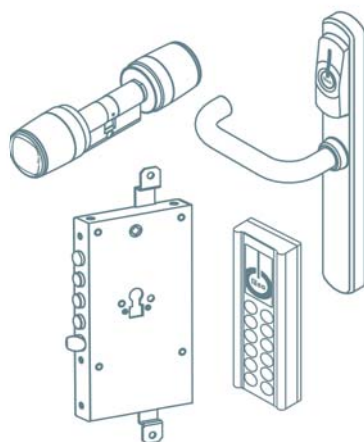

ARGO App

THE NEW WAY
TO MANAGE
YOUR DOOR

ISEO Zero1
iseo.com

ARGO App LA DERNIÈRE ÉVOLUTION EN CONTRÔLE D'ACCÈS

Les systèmes de contrôle d'accès ISEO ZERO1 version SMART sont conçus pour fonctionner avec ARGO, la nouvelle application compatible avec tous les smartphones y compris iPhone.

OUVRIR AVEC L'iPhone

Grâce à la technologie Bluetooth Smart même les utilisateurs d'iPhone peuvent, maintenant, ouvrir la porte sans modifications d'hardware sur leur iPhone.

L'application gratuite Argo App permet à tous les téléphones équipés de Bluetooth Smart (iOS, Android, Windows Phone) de déverrouiller la porte.

OUVRIR À DISTANCE

La technologie Bluetooth Smart permet le déverrouillage de la porte jusqu'à 10 mètres.

Utilisez votre téléphone comme télécommande pour gérer votre porte.

GÉRER LA LISTE DES UTILISATEURS