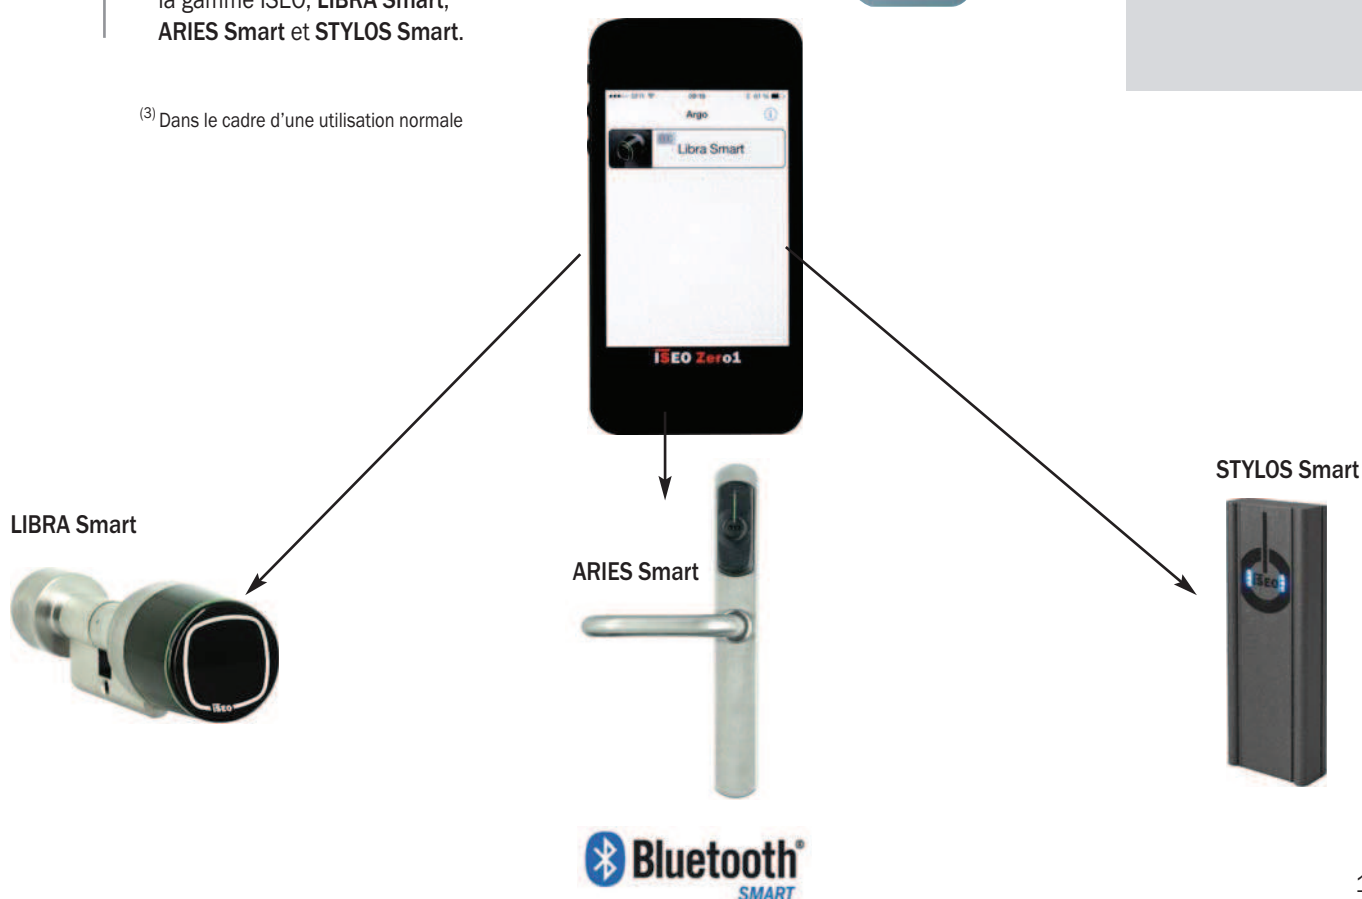

GARANTIE 1 AN

ARGO App

APPLICATION SMARTPHONE POUR SYSTÈMES DE FERMETURE AUTONOME ÉLECTRONIQUE

Caractéristiques techniques

- L'application **ARGO App** communique avec les portes via une connexion **Bluetooth Smart** et ne diminue donc pas la durée de vie des piles des cylindres électronique **LIBRA Smart** (50 000 manœuvres)⁽³⁾.
- Sécurité du système par badge maître pour passer en mode administrateur.
- Gestion des droits d'accès (validation/annulation) de 300 utilisateurs par porte.
- Transfère de la liste des utilisateurs de porte à porte
- Fonction passage libre.
- Fonction VIP (blocage des utilisateurs standards).
- Gestion des 1000 derniers évènements par porte (accès, tentatives d'accès...) avec envoi de rapports par mail.
- Affichage du niveau d'alerte des piles (3 niveaux) directement sur le Smartphone.
- Les mises à jour de l'application **ARGO** sont gratuites et directement indiquées sur votre smartphone, afin d'être transmises directement aux portes.
- Application évolutive sur l'ensemble des systèmes de la gamme ISEO, **LIBRA Smart**, **ARIES Smart** et **STYLOS Smart**.

LIBRA SMART/ARGO App : application pour Smartphone
"BOUTON MÉCANIQUE STANDARD INTÉRIEUR"

	8	2	K	X	8	X	X	X	X	2	5
					DIMENSION C		DIMENSION D		FINITIONS		
Pour extérieur (IP66 Heavy Duty)	1				30	30					
					35	35			25	Inox - Noir	
Pour intérieur (IP54)	2				40	40			K5	Chrome poli - Noir	
					45	45			S5	Laiton satiné - Noir	
Bouton démontable (IP66 Heavy Duty)	4				50	50			L5	Laiton poli - Noir	
					55	55			K4	Chrome poli - Blanc	
					60	60			L4	Laiton poli - Blanc	
					65	65					
					70	70					
					75	75					
					80	80					
					85	85					
Longueur totale maximum 120 mm					90	90					

Exemple
 Pour intérieur (IP54) : **2**
 Dimension : C=**30** mm
 Dimension : D=**30** mm
 Finition : Inox - Noir : **25**
 Radio BT4.0 : 2
 ARGO App : 5
 Référence : 82K**2830302525**

LIBRA SMART/ARGO App : application pour Smartphone
"BOUTON MÉCANIQUE PREMIUM INTÉRIEUR"