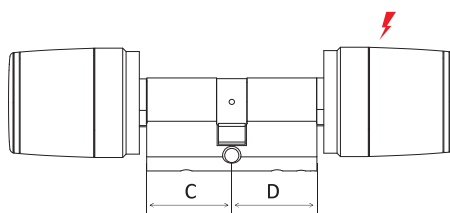

LIBRA SMART/ARGO App : application pour Smartphone
"BOUTON MÉCANIQUE STANDARD INTÉRIEUR"

	8	2	K	X	8	X	X	X	X	2	5
					DIMENSION C		DIMENSION D		FINITIONS		
Pour extérieur (IP66 Heavy Duty)	1				30	30					
					35	35			25	Inox - Noir	
Pour intérieur (IP54)	2				40	40			K5	Chrome poli - Noir	
					45	45			S5	Laiton satiné - Noir	
Bouton démontable (IP66 Heavy Duty)	4				50	50			L5	Laiton poli - Noir	
					55	55			K4	Chrome poli - Blanc	
					60	60			L4	Laiton poli - Blanc	
					65	65					
					70	70					
					75	75					
					80	80					
					85	85					
Longueur totale maximum 120 mm					90	90					

	8	2	K	X	0	X	X	X	X	2	5
					DIMENSION C		DIMENSION D		FINITIONS		
Pour extérieur (IP66 Heavy Duty)	1				30	30					
					35	35			25	Inox - Noir	
Pour intérieur (IP54)	2				40	40			K5	Chrome poli - Noir	
					45	45			S5	Laiton satiné - Noir	
Bouton démontable (IP66 Heavy Duty)	4				50	50			L5	Laiton poli - Noir	
					55	55			K4	Chrome poli - Blanc	
					60	60			L4	Laiton poli - Blanc	
					65	65					
					70	70					
					75	75					
					80	80					
					85	85					
Longueur totale maximum 120 mm					90	90					