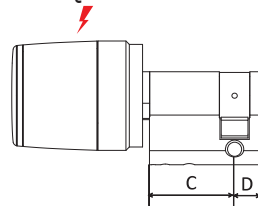

LIBRA SMART/ARGO App : application pour Smartphone
"DEMI-CYLINDRE ÉLECTRONIQUE"

	8	2	K	X	0	X	X	X	X	2	5
			DIMENSION C		DIMENSION D		FINITIONS				
Pour extérieur (IP66 Heavy Duty)	1				30	10			25	Inox - Noir	
Pour intérieur (IP54)	2			35				K5	Chrome poli - Noir		
				40				S5	Laiton satiné - Noir		
				45				L5	Laiton poli - Noir		
Bouton démontable (IP66 Heavy Duty)	4			50				K4	Chrome poli - Blanc		
				55				L4	Laiton poli - Blanc		
				60							
				65							
				70							
		75									
		80									
		85									
		90									

Longueur totale maximum 100 mm

Exemple
Pour intérieur (IP54) : **2**
Dimension : C=**30** mm
Dimension : D=**10** mm
Finition : Inox - Noir : **25**
Radio BT4.0 : 2
ARGO App : 5
Référence : 82K**2030102525**