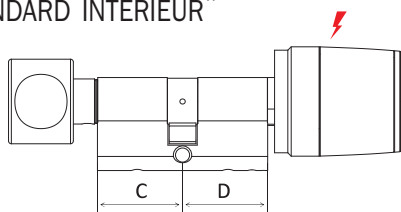

LIBRA SMART/ARGO App : application pour Smartphone
"BOUTON MÉCANIQUE STANDARD INTÉRIEUR"

	8	2	K	X	8	X	X	X	X	2	5
					DIMENSION C		DIMENSION D		FINITIONS		
Pour extérieur (IP66 Heavy Duty)	1				30	30					
					35	35			25	Inox - Noir	
Pour intérieur (IP54)	2				40	40			K5	Chrome poli - Noir	
					45	45			S5	Laiton satiné - Noir	
Bouton démontable (IP66 Heavy Duty)	4				50	50			L5	Laiton poli - Noir	
					55	55			K4	Chrome poli - Blanc	
					60	60			L4	Laiton poli - Blanc	
					65	65					
					70	70					
					75	75					
					80	80					
					85	85					
Longueur totale maximum 120 mm					90	90					

	8	2	K	X	0	X	X	X	X	2	5
					DIMENSION C		DIMENSION D		FINITIONS		
Pour extérieur (IP66 Heavy Duty)	1				30	30					
					35	35			25	Inox - Noir	
Pour intérieur (IP54)	2				40	40			K5	Chrome poli - Noir	
					45	45			S5	Laiton satiné - Noir	
Bouton démontable (IP66 Heavy Duty)	4				50	50			L5	Laiton poli - Noir	
					55	55			K4	Chrome poli - Blanc	
					60	60			L4	Laiton poli - Blanc	
					65	65					
					70	70					
					75	75					
					80	80					
					85	85					
Longueur totale maximum 120 mm					90	90					