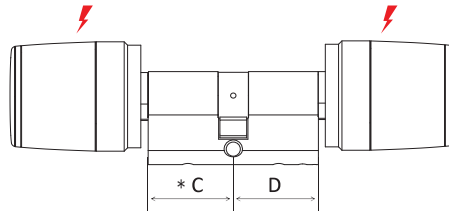

LIBRA SMART/ARGO App : application pour Smartphone
"BOUTON MÉCANIQUE STANDARD INTÉRIEUR"

	8	2	K	X	8	X	X	X	X	2	5
					DIMENSION C		DIMENSION D		FINITIONS		
Pour extérieur (IP66 Heavy Duty)	1				30	30					
					35	35			25	Inox - Noir	
Pour intérieur (IP54)	2				40	40			K5	Chrome poli - Noir	
					45	45			S5	Laiton satiné - Noir	
Bouton démontable (IP66 Heavy Duty)	4				50	50			L5	Laiton poli - Noir	
					55	55			K4	Chrome poli - Blanc	
					60	60			L4	Laiton poli - Blanc	
					65	65					
					70	70					
					75	75					
					80	80					
					85	85					
Longueur totale maximum 120 mm					90	90					

Exemple
 Pour intérieur (IP54) : **2**
 Dimension : C=**30** mm
 Dimension : D=**30** mm
 Finition : Inox - Noir : **25**
 Radio BT4.0 : 2
 ARGO App : 5
 Référence : 82K**2830302525**

LIBRA SMART/ARGO App : application pour Smartphone
"BOUTON MÉCANIQUE PREMIUM INTÉRIEUR"

	8	2	K	X	0	X	X	X	X	2	5
					DIMENSION C		DIMENSION D		FINITIONS		
Pour extérieur (IP66 Heavy Duty)	1				30	30					
					35	35			25	Inox - Noir	
Pour intérieur (IP54)	2				40	40			K5	Chrome poli - Noir	
					45	45			S5	Laiton satiné - Noir	
Bouton démontable (IP66 Heavy Duty)	4				50	50			L5	Laiton poli - Noir	
					55	55			K4	Chrome poli - Blanc	
					60	60			L4	Laiton poli - Blanc	
					65	65					
					70	70					
					75	75					
					80	80					
					85	85					
Longueur totale maximum 120 mm					90	90					

	8	2	K	X	E	X	X	X	X	2	5
			DIMENSION C		DIMENSION D		FINITIONS				
Pour extérieur (IP66 Heavy Duty)	1				30	30			25	Inox - Noir	
Pour intérieur (IP54)	2			35	35			K5	Chrome poli - Noir		
				45	45			S5	Laiton satiné - Noir		
				50	50			L5	Laiton poli - Noir		
Bouton démontable (IP66 Heavy Duty)	4			55	55			K4	Chrome poli - Blanc		
				60	60			L4	Laiton poli - Blanc		
				65	65						
				70	70						
				75	75						
		80	80								
		85	85								
		90	90								